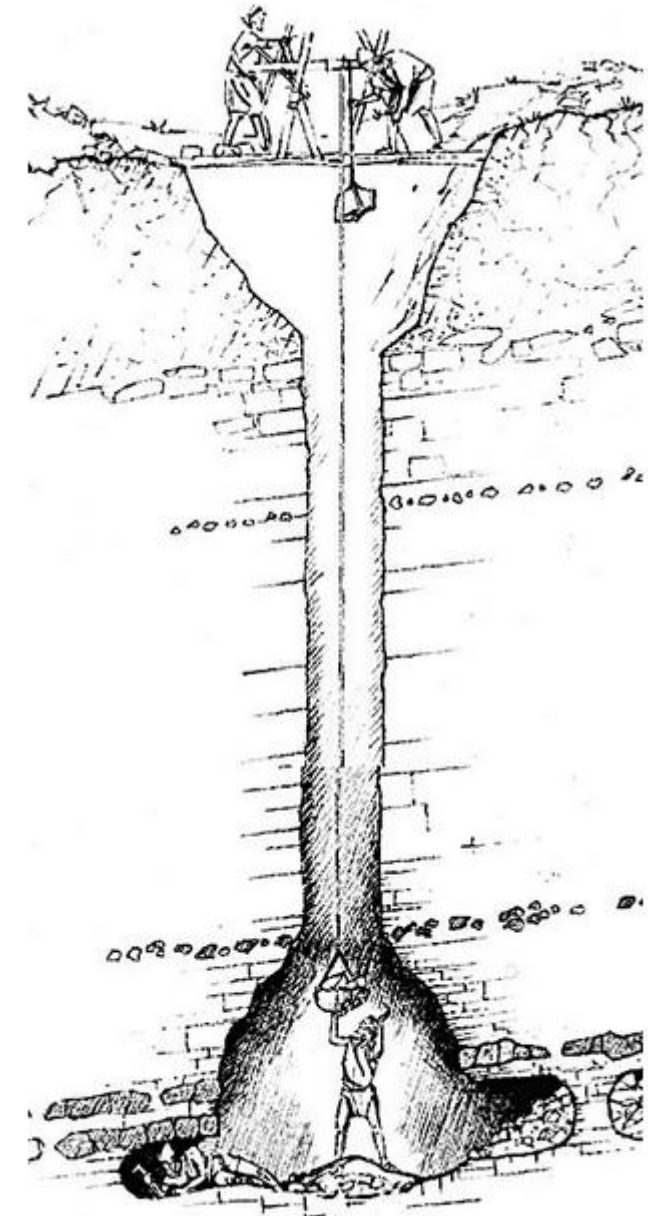

Les mineurs de Spiennes - Les premiers exportateurs wallons.

Les minières de Spiennes furent exploitées durant le Néolithique, de 4 300 ans av. J.-C. à 2 200 ans av. J.-C. Des silex de Spiennes ont été retrouvés jusqu'à 150 km du site.

Image du "Camps à Cayaux", champs de déchets de la découpe des silex.

Hache en silex de Spiennes

Inclusions de silex dans la craie de Spiennes

Dessin : B. Clarys, <http://minesdespiennes.org/>

Dessin montrant ce que pouvaient être les modalités d'exploitation des silex de Spiennes il y a 6000 ans